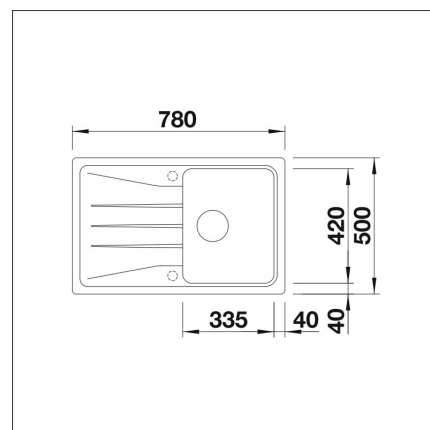

Specifikationer

- Bänkskåp minimibredd: 45 cm
- Material: kivikomposiitti
- Altaan kiinnitystapa: Pääältä upotettava
- Altaan väri: Silgranit® tartufo
- Bottenventil: 3,5" skräpsikt ingen fjärrstyrning
- Djup på huvudhon: 190 mm