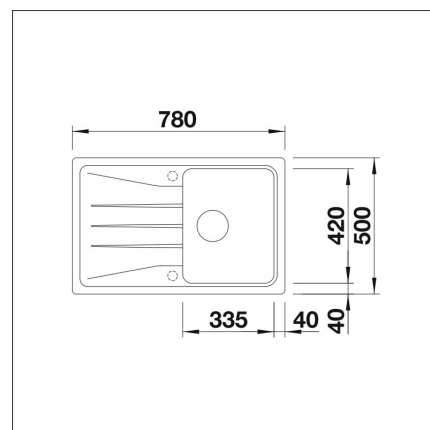

Specifikationer

- Bänkskåp minimibredd: 45 cm
- Material: kivikomposiitti
- Altaan kiinnitystapa: Päältä upotettava
- Altaan väri: Silgranit® coffee
- Bottenventil: 3,5" skräpsikt ingen fjärrstyrning
- Djup på huvudhon: 190 mm