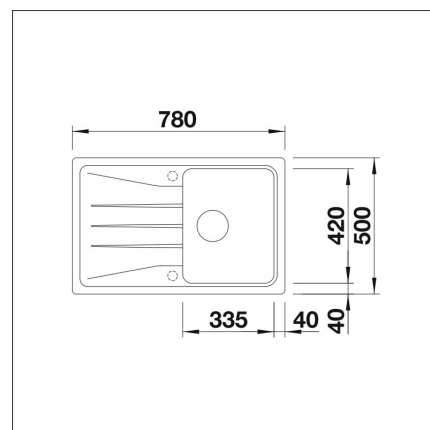

Specifikationer

- Bänkskåp minimibredd: 45 cm
- Material: kivikomposiitti
- Altaan kiinnitystapa: Päältä upotettava
- Altaan väri: Silgranit® volcano-harmaa
- Bottenventil: 3,5" skräpsikt ingen fjärrstyrning
- Djup på huvudhon: 190 mm