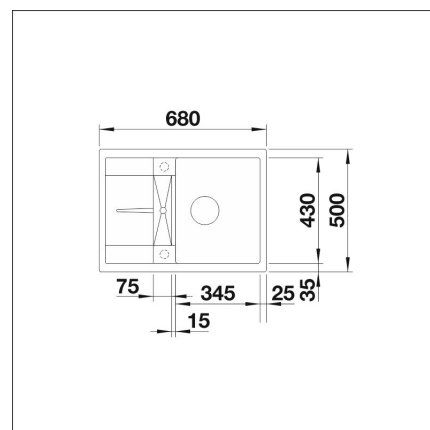

Specifikationer

- Bänkskåp minimibredd: 45 cm
- Material: kivitkomposiitti
- Altaan kiinnitystapa: Päältä upotettava
- Altaan väri: Silgranit® mattamusta
- Djup på huvudhon: 190 mm