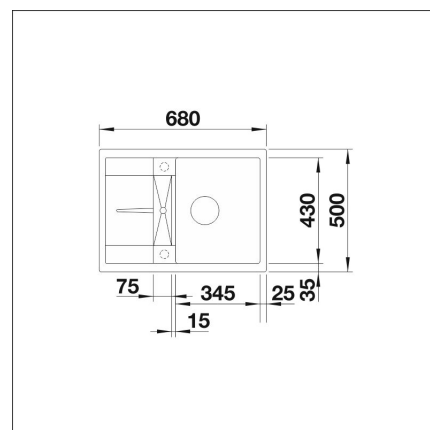

BLANCO METRA 45 S COMPACT

Silgranit tartufo

Artikelnummer 107710

Produktbeskrivning

a. Et mirakel för små kök

I Metra 45 S Compacts små dimmissioner finns en stor diskho och en behändig avrinningsyta med egen bottenventil. Diskhon är behändig och utseende är elegant.

Som material Silgranit stenmassan, som utvecklats av Blanco, är mycket reptåligt och tål hög värme. Färgen på diskhon bleknar inte av solljus och materialet är hygienisk och lätt att rengöra.

Specifikationer

- Bänkskåp minimibredd: 45 cm
- Material: kivikomposiitti
- Altaan kiinnitystapa: Päältä upotettava
- Altaan väri: Silgranit® tartufo
- Bottenventil: 3,5" skräpsikt med fjärrstyrning
- Djup på huvudhon: 190 mm

Leveransinnehåll

Nedladdningar

- Bruksanvisning
- Prevox Smartloc asennusohje
- Huolto- ja hoito-ohje
- Material information
- Infällnings mått
- Vaatimustenmukaisuusvakuutus

Rekommenderade tillbehör

Skärbräda
[Läs mera >>](#)

METRA 45 S
[Läs mera >>](#)

METRA 45 S
[Läs mera >>](#)

CapFlow
[Läs mera >>](#)