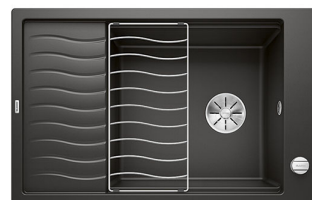

BLANCO ELON XL 6 S-F

Silgranit mattsvart

Artikelnummer 107371F

Produktbeskrivning

INFINO

Specifikationer

- Bänkskåp minimibredd: 60 cm
- Material: kivikomposiitti
- Altaan kiinnitystapa: Påfalsad
- Bottenventil: 3,5" skräpsikt InFino med fjärrstyrning
- Djup på huvudhon: 190 mm

**Skärbräda**
Läs mera >>**ELON XL 6 S-F**
Läs mera >>**Sköljskål**
Läs mera >>**ELON XL 6 S-F**
Läs mera >>**LAPETEK LINO-SA**
Läs mera >>