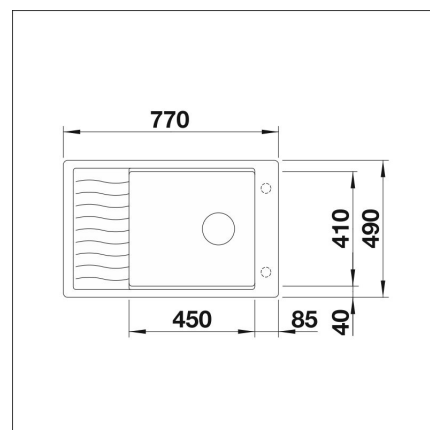

BLANCO ELON XL 6 S-F

Silgranit mattsvart

Artikelnummer 107371F

Produktbeskrivning

INFINO

Specifikationer

- Bänkskåp minimibredd: 60 cm
- Material: kivikomposiitti
- Altaan kiinnitystapa: Påfalsad
- Bottenventil: 3,5" skräpsikt InFino med fjärrstyrning
- Djup på huvudhon: 190 mm