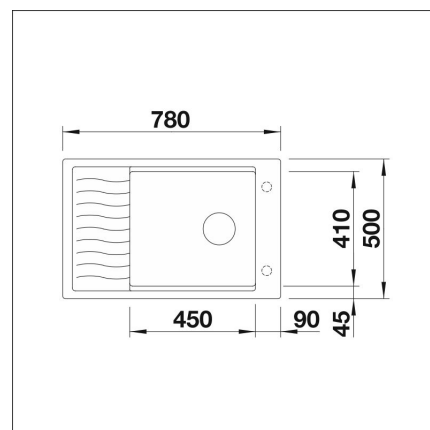

BLANCO ELON XL 6 S

Silgranit mattsvart

Artikelnummer 107371

Produktbeskrivning

INFINO

Specifikationer

- Bänkskåp minimibredd: 60 cm
- Material: kivikomposiitti
- Altaan kiinnitystapa: Päältä upotettava
- Altaan väri: Silgranit® mattamusta
- Bottenventil: 3,5" skräpsikt InFino med fjärrstyrning
- Djup på huvudhon: 190 mm