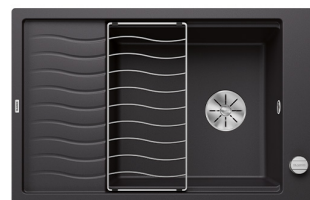

BLANCO ELON XL 6 S

Silgranit mattsvart

Artikelnummer 107371

Produktbeskrivning

INFINO

Specifikationer

- Bänkskåp minimibredd: 60 cm
- Material: kivikomposiitti
- Altaan kiinnitystapa: Päältä upotettava
- Altaan väri: Silgranit® mattamusta
- Bottenventil: 3,5" skräpsikt InFino med fjärrstyrning
- Djup på huvudhon: 190 mm

Skärbräda
[Läs mera >>](#)

ELON XL 6 S Silgranit
[Läs mera >>](#)

Sköljskål
[Läs mera >>](#)

LAPETEK LINO-SA
[Läs mera >>](#)