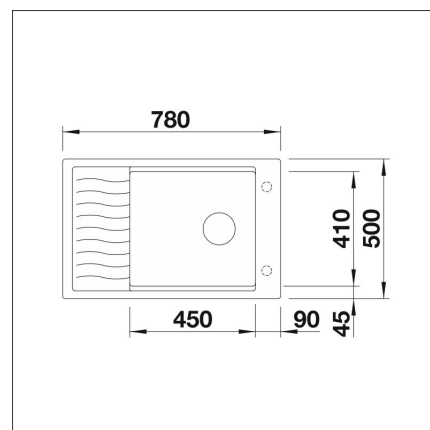

Leveransinnehåll

Nedladdningar

- Bruksanvisning
- Prevox Smartloc asennusohje
- Huolto- ja hoito-ohje
- Material information
- Infällnings mått
- Vaatimustenmukaisuusvakuutus
- InFino bottenventil

Rekommenderade tillbehör

Skärbräda
[Läs mera >>](#)

ELON XL 6 S Silgranit
[Läs mera >>](#)

Sköljskål
[Läs mera >>](#)