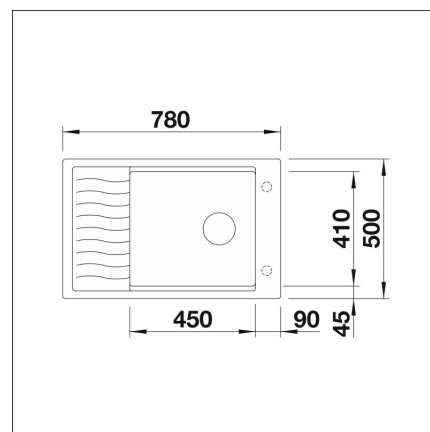

Leveransinnehåll

Nedladdningar

- Bruksanvisning
- Prevox Smartloc asennusohje
- Huolto- ja hoito-ohje
- Material information
- Infällnings mått
- Vaatimustenmukaisuusvakuutus
- InFino bottenventil

Rekommenderade tillbehör

Skärbräda
Läs mera >>

ELON XL 6 S Silgranit
Läs mera >>

Sköljskål
Läs mera >>

ELON XL 6 S Silgranit
Läs mera >>