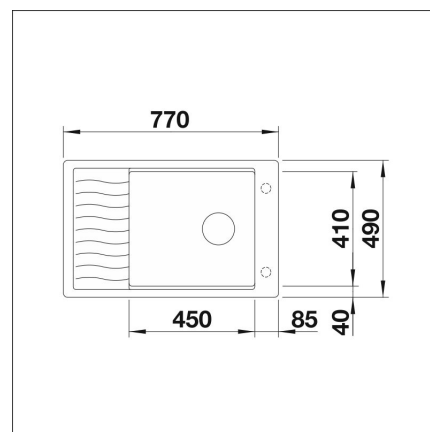

BLANCO ELON XL 6 S-F

Silgranit coffee

Artikelnummer 107304F**Produktbeskrivning**

Litet utrymme - stora egenskaper

INFINO

Trots Elons små dimensioner och tack vare den fiffiga rostfria grillen har man fått en stor diskho med en töjbar avrinningsyta.

- Bänkskåp minimibredd: 60 cm
- Material: kivikomposiitti
- Altaan kiinnitystapa: Påfalsad
- Bottenventil: 3,5" skräpsikt InFino med fjärrstyrning
- Djup på huvudhon: 190 mm

**Leveransinnehåll****Nedladdningar**