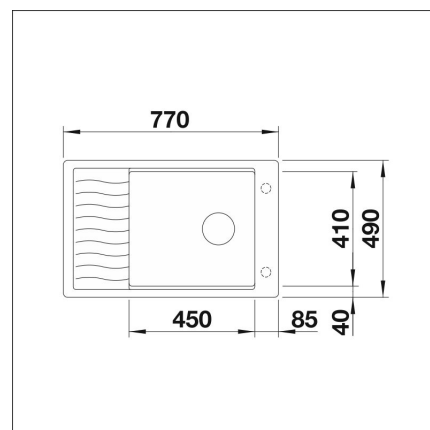

BLANCO ELON XL 6 S-F

Silgranit vulkan grå

Artikelnummer 107303F**Produktbeskrivning**

Litet utrymme - stora egenskaper

INFINO

Trots Elons små dimensioner och tack vare den fiffiga rostfria grillen har man fått en stor diskho med en töjbar avrinningsyta.

- Bänkskåp minimibredd: 60 cm
- Material: kivikomposiitti
- Altaan kiinnitystapa: Påfalsad
- Bottenventil: 3,5" skräpsikt InFino med fjärrstyrning
- Djup på huvudhon: 190 mm

**Leveransinnehåll****Nedladdningar**