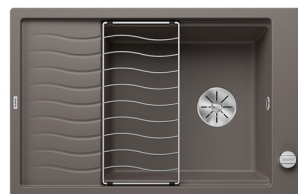

BLANCO ELON XL 6 S-F

Silgranit vulkan grå

Artikelnummer 107303F**Produktbeskrivning**

Litet utrymme - stora egenskaper

INFINO

Trots Elons små dimensioner och tack vare den fiffiga rostfria grillen har man fått en stor diskho med en töjbar avrinningsyta.

Som material Silgranit stenmassan, som utvecklats av Blanco, är mycket reptåligt och tål hög värme. Färgen på diskhon bleknar inte av solljus och materialet är hygienisk och lätt att rengöra.

Specifikationer

- Bänkskåp minimibredd: 60 cm
- Material: kivikomposiitti
- Altaan kiinnitystapa: Påfalsad
- Bottenventil: 3,5" skräpsikt InFino med fjärrstyrning
- Djup på huvudhon: 190 mm

**Leveransinnehåll****Nedladdningar**