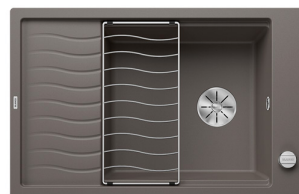

**BLANCO ELON XL 6 S**

Silgranit vulkan grå

**Artikelnummer 107303****Produktbeskrivning**

Litet utrymme - stora egenskaper

INFINO

Trots Elons små dimensioner och tack vare den fiffiga rostfria grillen har man fått en stor diskho med en töjbar avrinningsyta.

Som material Silgranit stenmassan, som utvecklats av Blanco, är mycket reptåligt och tål hög värme. Färgen på diskhon bleknar inte av solljus och materialet är hygienisk och lätt att rengöra.

**Specifikationer**

- Bänkskåp minimibredd: 60 cm
- Material: kivikomposiitti
- Altaan kiinnitystapa: Päältä upotettava
- Altaan väri: Silgranit® volcano-harmaa
- Bottenventil: 3,5" skräpsikt InFino med fjärrstyrning
- Djup på huvudhon: 190 mm