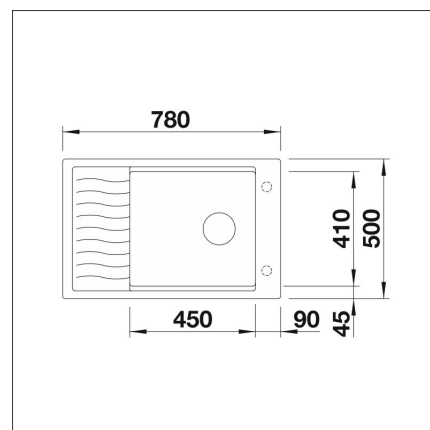

Leveransinnehåll

Nedladdningar

- Bruksanvisning
- Prevox Smartloc asennusohje
- Huolto- ja hoito-ohje
- Material information
- Infällnings mått
- Vaatimustenmukaisuusvakuutus
- InFino bottenventil

Rekommenderade tillbehör

Skärbräda
Läs mera >>

ELON XL 6 S Silgranit
Läs mera >>

Sköljskål
Läs mera >>

ELON XL 6 S Silgranit
Läs mera >>