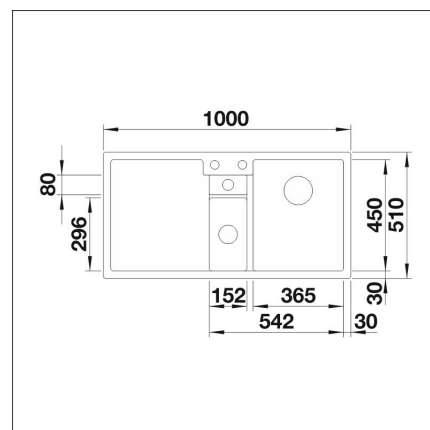

Leveransinnehåll

Nedladdningar

- Bruksanvisning
- Prevox Smartloc asennusohje
- Huolto- ja hoito-ohje
- Material information
- Infällnings mått
- Vaatimustenmukaisuusvakuutus
- InFino bottenventil

Rekommenderade tillbehör

Skärbräda
Läs mera >>

LAPETEK LINO-SA
Läs mera >>