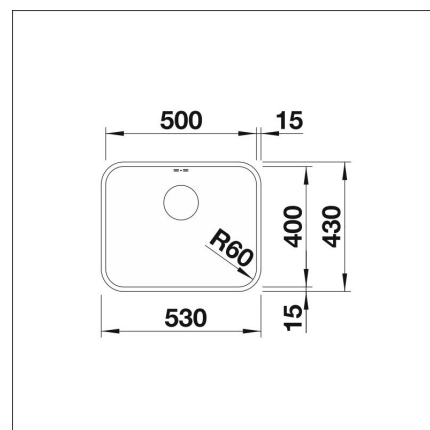

**BLANCO SUPRA 500-U**

Rostfritt stål 18 /10

**Artikelnummer 105230****Produktbeskrivning**

Blanco Supra-produktfamiljen erbjuder ett brett urval av högklassiga och omsorgsfullt färdigställda diskhoar i rostfritt stål. Serien har en enhetlig design, vilket gör det möjligt att kombinera olika hoar för att skapa flexibla lösningar. Hoarna kan även beställas separat som extra hoar. Supra är en stilren diskho med en diskret, elegant design som passar i många olika miljöer. Den extra rymliga 500-hon är seriens största modell. Om du vill ansluta två hoar till samma avlopp, kom ihåg att beställa en anslutningsrör. Blanco Supra-diskhoarna har en manuell...

**Specifikationer**

- Bänkskåp minimibredd: 60 cm
- Material: ruostumaton teräs
- Altaan kiinnitystapa: Botten monterad
- Bottenventil: 3,5" skräpsikt ingen fjärrstyrning
- Djup på huvudhon: 175 mm

**Leveransinnehåll****Nedladdningar**