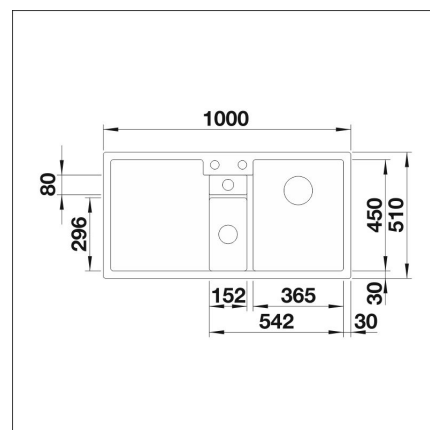

Leveransinnehåll

Nedladdningar

- Bruksanvisning
- Prevox Smartloc asennusohje
- Huolto- ja hoito-ohje
- Material information
- Infällnings mått
- Vaatimustenmukaisuusvakuutus
- InFino bottenventil

Rekommenderade tillbehör

Skärbräda
Läs mera >>

LAPETEK LINO-A
Läs mera >>