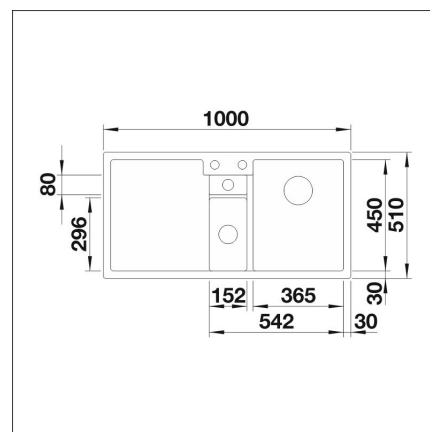

Leveransinnehåll

Nedladdningar

- Bruksanvisning
- Prevox Smartloc asennusohje
- Huolto- ja hoito-ohje
- Material information
- Infällnings mått
- Vaatimustenmukaisuusvakuutus
- InFino bottenventil

Rekommenderade tillbehör

Skärbräda
[Läs mera >>](#)