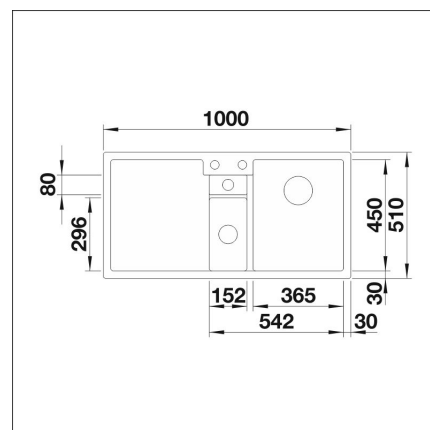

Leveransinnehåll

Nedladdningar

- Bruksanvisning
- Prevox Smartloc asennusohje
- Huolto- ja hoito-ohje
- Material information
- Infällnings mått
- Vaatimustenmukaisuusvakuutus
- InFino bottenventil

Rekommenderade tillbehör

Skärbräda
[Läs mera >>](#)