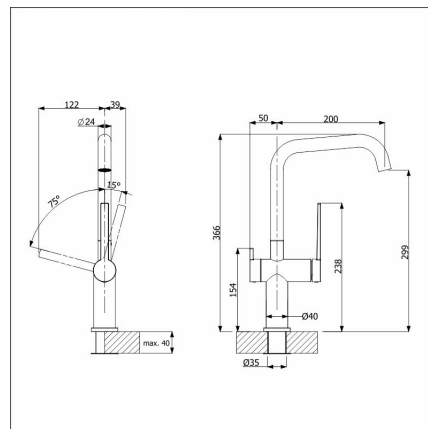

**BLANCO DALAGO 45 +
LAPETEK LINO-A klipp grå**

Artikelnummer 103711K1

Produktbeskrivning

Specifikationer

- Bänkskåp minimibredd: 45 cm
- Altaan kiinnitystapa: Uppifrån monterad
- Altaan väri: Silgranit® kallionharmaa
- Bottenventil: 3,5" skräpsikt med fjärrstyrning
- Djup på huvudhon: 190 mm

Leveransinnehåll

Nedladdningar

- Monteringsinstruktioner
- Hanan asennus- ja käyttöohje
- Prevox Smartloc asennusohje
- Huolto- ja hoito-ohje
- Material information
- Infällnings mått
- Vaatimustenmukaisuusvakuutus

Rekommenderade tillbehör

Skärbräda
[Läs mera >>](#)

Trådkorg
[Läs mera >>](#)

Skärbräda
[Läs mera >>](#)

Dalago 45 + Lino-A,
[Läs mera >>](#)

Trådkorg
[Läs mera >>](#)