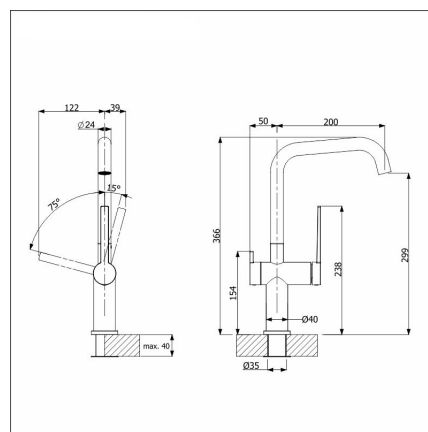

**BLANCO DALAGO 45 +
LAPETEK LINO-A mjuk vit**

Artikelnummer 103709K8

Produktbeskrivning

Specifikationer

- Bänkskåp minimibredd: 45 cm
- Altaan kiinnitystapa: Uppifrån monterad
- Altaan väri: Silgranit® soft-valkoinen
- Bottenventil: 3,5" skräpsikt med fjärrstyrning
- Djup på huvudhon: 190 mm

Leveransinnehåll

Nedladdningar

- Monteringsinstruktioner
- Hanan asennus- ja käyttöohje
- Prevox Smartloc asennusohje
- Huolto- ja hoito-ohje
- Material information
- Infällnings mått
- Vaatimustenmukaisuusvakuutus

Rekommenderade tillbehör

Skärbräda
[Läs mera >>](#)

Trådkorg
[Läs mera >>](#)

Skärbräda
[Läs mera >>](#)

Dalago 45 + Lino-A,
[Läs mera >>](#)

Trådkorg
[Läs mera >>](#)