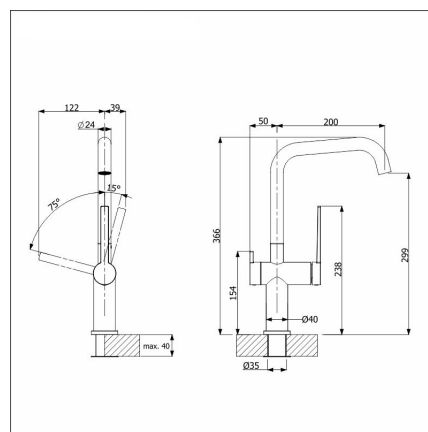

## Specifikationer

- Bänkskåp minimibredd: 45 cm
- Altaan kiinnitystapa: Uppifrån monterad
- Altaan väri: Silgranit® volcano-harmaa
- Bottenventil: 3,5" skräpsikt med fjärrstyrning
- Djup på huvudhon: 190 mm