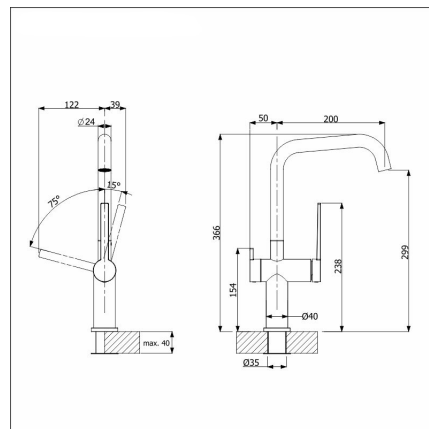

**BLANCO DALAGO 45 +
LAPETEK LINO-A anthrazit**

Artikelnummer 103709K6

Produktbeskrivning

Specifikationer

- Bänkskåp minimibredd: 45 cm
- Altaan kiinnitystapa: Uppifrån monterad
- Altaan väri: Silgranit® anthrazit (musta)
- Bottenventil: 3,5" skräpsikt med fjärrstyrning
- Djup på huvudhon: 190 mm

Leveransinnehåll

Nedladdningar

- Monteringsinstruktioner
- Hanan asennus- ja käyttöohje
- Prevox Smartloc asennusohje
- Huolto- ja hoito-ohje
- Material information
- Infällnings mått
- Vaatimustenmukaisuusvakuutus

Rekommenderade tillbehör

Skärbräda
[Läs mera >>](#)

Trådkorg
[Läs mera >>](#)

Skärbräda
[Läs mera >>](#)

Dalago 45 + Lino-A,
[Läs mera >>](#)

Trådkorg
[Läs mera >>](#)