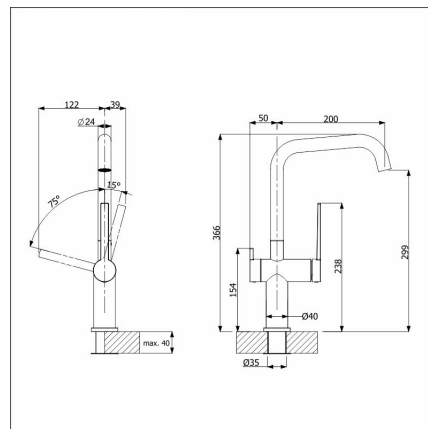

**BLANCO DALAGO 45 +
LAPETEK LINO-A vit**

Artikelnummer 103702K1

Produktbeskrivning

Specifikationer

- Bänkskåp minimibredd: 45 cm
- Altaan kiinnitystapa: Uppifrån monterad
- Altaan väri: Silgranit® valkoinen
- Bottenventil: 3,5" skräpsikt med fjärrstyrning
- Djup på huvudhon: 190 mm

Leveransinnehåll

Nedladdningar

- Monteringsinstruktioner
- Hanan asennus- ja käyttöohje
- Prevox Smartloc asennusohje
- Huolto- ja hoito-ohje
- Material information
- Infällnings mått
- Vaatimustenmukaisuusvakuutus

Rekommenderade tillbehör

Skärbräda
[Läs mera >>](#)

Trådkorg
[Läs mera >>](#)

Skärbräda
[Läs mera >>](#)

Dalago 45 + Lino-A,
[Läs mera >>](#)

Trådkorg
[Läs mera >>](#)