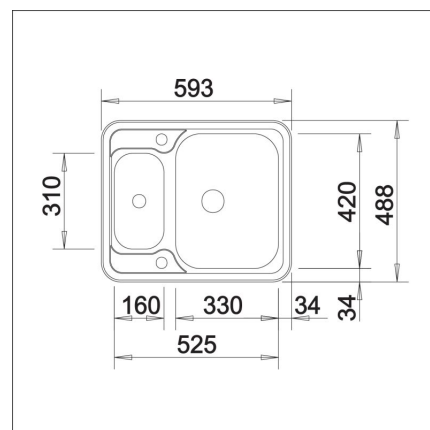

### Specifikationer

- Bänkskåp minimibredd: 60 cm
- Material: ruostumaton teräs
- Altaan kiinnitystapa: Påfalsad
- Bottenventil: 3,5" skräpsikt med fjärrstyrning
- Djup på huvudhon: 160 mm