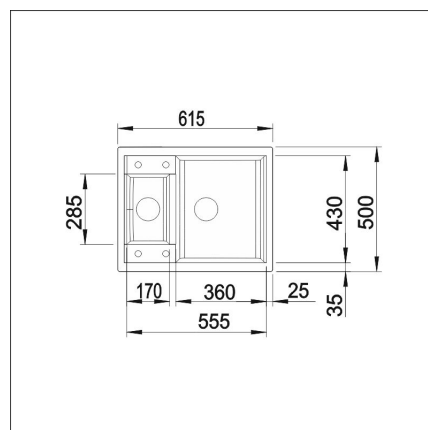

BLANCO METRA 6

Silgranit mattsvart

Artikelnummer 101671

Produktbeskrivning

Specifikationer

- Bänkskåp minimibredd: 60 cm
- Material: kivitkomposiitti
- Altaan kiinnitystapa: Päältä upotettava
- Altaan väri: Silgranit® mattamusta
- Bottenventil: 3,5" skräpsikt med fjärrstyrning
- Djup på huvudhon: 190 mm