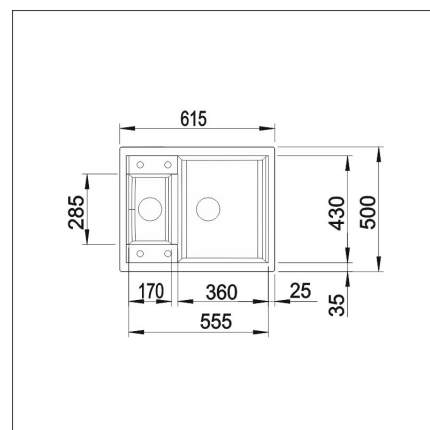

BLANCO METRA 6

Silgranit klipp grå

Artikelnummer 101611

Produktbeskrivning

KLARA LINJER MED MAXIMAL BEKVÄMLIGHET

Metra har en stor och en liten diskho. Diskbänken har en praktisk form och ett stiligt lineärt utseende. Som material används den unika stenmassan Silgranit, som är utvecklad av Blanco. Den är mycket reptåligt, tål hög temperatur och den är dessutom både hygienisk samt lätt att rengöra.

Specifikationer

- Bänkskåp minimibredd: 60 cm
- Material: kivikomposiitti
- Altaan kiinnitystapa: Päältä upotettava
- Altaan väri: Silgranit® kallionharmaa
- Bottenventil: 3,5" skräpsikt med fjärrstyrning
- Djup på huvudhon: 190 mm

Leveransinnehåll

Nedladdningar

- Bruksanvisning
- Prevox Smartloc asennusohje
- Huolto- ja hoito-ohje
- Material information
- Infällnings mått
- Vaatimusten mukaisuusvakuutus

Rekommenderade tillbehör

Skärbräda
[Läs mera >>](#)

METRA 6 Silgranit
[Läs mera >>](#)

Sköljskål
[Läs mera >>](#)

METRA 6 Silgranit
[Läs mera >>](#)

CapFlow
[Läs mera >>](#)