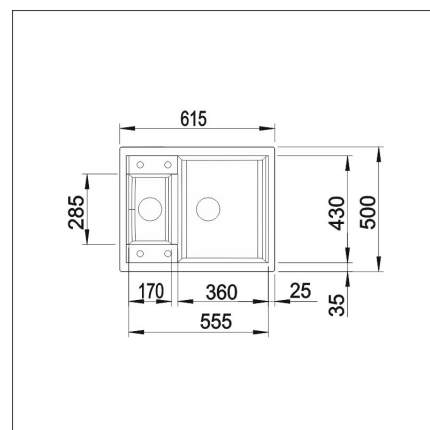

BLANCO METRA 6

Silgranit tartufo

Artikelnummer 101610

Produktbeskrivning

KLARA LINJER MED MAXIMAL BEKVÄMLIGHET

Metra har en stor och en liten diskho. Diskbänken har en praktisk form och ett stiligt lineärt utseende. Som material används den unika stenmassan Silgranit, som är utvecklad av Blanco. Den är mycket reptåligt, tål hög temperatur och den är dessutom både hygienisk samt lätt att rengöra.

Specifikationer

- Bänkskåp minimibredd: 60 cm
- Material: kivikomposiitti
- Altaan kiinnitystapa: Päältä upotettava
- Altaan väri: Silgranit® tartufo
- Bottenventil: 3,5" skräpsikt med fjärrstyrning
- Djup på huvudhon: 190 mm

Leveransinnehåll

Nedladdningar

- Bruksanvisning
- Prevx Smartloc asennusohje
- Huolto- ja hoito-ohje
- Material information
- Infällnings mått
- Vaatimusten mukaisuusvakuutus

Rekommenderade tillbehör

Skärbräda
[Läs mera >>](#)

METRA 6 Silgranit
[Läs mera >>](#)

Sköljskål
[Läs mera >>](#)

METRA 6 Silgranit
[Läs mera >>](#)

CapFlow
[Läs mera >>](#)