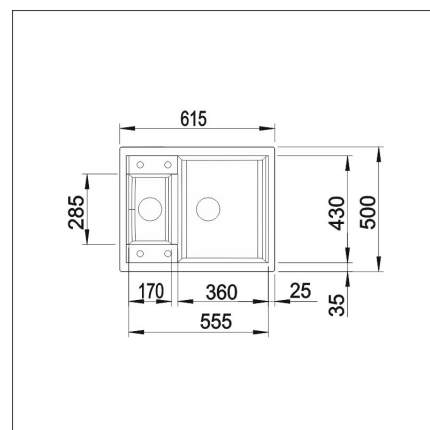

BLANCO METRA 6

Silgranit anthrazit

Artikelnummer 101609

Produktbeskrivning

KLARA LINJER MED MAXIMAL BEKVÄMLIGHET

Metra har en stor och en liten diskho. Diskbänken har en praktisk form och ett stiligt lineärt utseende. Som material används den unika stenmassan Silgranit, som är utvecklad av Blanco. Den är mycket reptåligt, tål hög temperatur och den är dessutom både hygienisk samt lätt att rengöra.

Specifikationer

- Bänkskåp minimibredd: 60 cm
- Material: kivikomposiitti
- Altaan kiinnitystapa: Päältä upotettava
- Altaan väri: Silgranit® anthrazit (musta)
- Bottenventil: 3,5" skräpsikt med fjärrstyrning
- Djup på huvudhon: 190 mm

Leveransinnehåll

Nedladdningar

- Bruksanvisning
- Prevx Smartloc asennusohje
- Huolto- ja hoito-ohje
- Material information
- Infällnings mått
- Vaatimusten mukaisuusvakuutus

Rekommenderade tillbehör

Skärbräda
[Läs mera >>](#)

METRA 6 Silgranit
[Läs mera >>](#)

Sköljskål
[Läs mera >>](#)

METRA 6 Silgranit
[Läs mera >>](#)

CapFlow
[Läs mera >>](#)