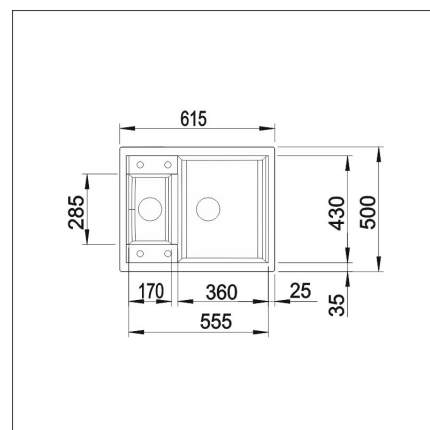

BLANCO METRA 6

Silgranit coffee

Artikelnummer 101604

Produktbeskrivning

KLARA LINJER MED MAXIMAL BEKVÄMLIGHET

Metra har en stor och en liten diskho. Diskbänken har en praktisk form och ett stiligt lineärt utseende. Som material används den unika stenmassan Silgranit, som är utvecklad av Blanco. Den är mycket reptålig, tål hög temperatur och den är dessutom både hygienisk samt lätt att rengöra.

Specifikationer

- Bänkskåp minimibredd: 60 cm
- Material: kivikomposiitti
- Altaan kiinnitystapa: Päältä upotettava
- Altaan väri: Silgranit® coffee
- Bottenventil: 3,5" skräpsikt med fjärrstyrning
- Djup på huvudhon: 190 mm

Leveransinnehåll

Nedladdningar

- Bruksanvisning
- Prevx Smartloc asennusohje
- Huolto- ja hoito-ohje
- Material information
- Infällnings mått
- Vaatimusten mukaisuusvakuutus

Rekommenderade tillbehör

Skärbräda
[Läs mera >>](#)

METRA 6 Silgranit
[Läs mera >>](#)

Sköljskål
[Läs mera >>](#)

METRA 6 Silgranit
[Läs mera >>](#)

CapFlow
[Läs mera >>](#)