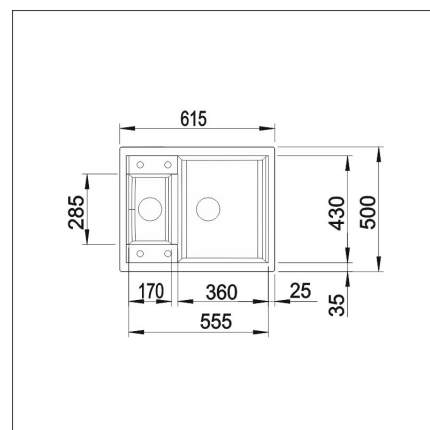

BLANCO METRA 6

Silgranit vit

Artikelnummer 101602

Produktbeskrivning

KLARA LINJER MED MAXIMAL BEKVÄMLIGHET

Metra har en stor och en liten diskho. Diskbänken har en praktisk form och ett stiligt lineärt utseende. Som material används den unika stenmassan Silgranit, som är utvecklad av Blanco. Den är mycket reptåligt, tål hög temperatur och den är dessutom både hygienisk samt lätt att rengöra.

Specifikationer

- Bänkskåp minimibredd: 60 cm
- Material: kivikomposiitti
- Altaan kiinnitystapa: Päältä upotettava
- Altaan väri: Silgranit® valkoinen
- Bottenventil: 3,5" skräpsikt med fjärrstyrning
- Djup på huvudhon: 190 mm

Leveransinnehåll

Nedladdningar

- Bruksanvisning
- Prevx Smartloc asennusohje
- Huolto- ja hoito-ohje
- Material information
- Infällnings mått
- Vaatimusten mukaisuusvakuutus

Rekommenderade tillbehör

Skärbräda
[Läs mera >>](#)

METRA 6 Silgranit vit
[Läs mera >>](#)

Sköljskål
[Läs mera >>](#)

METRA 6 Silgranit vit
[Läs mera >>](#)

CapFlow
[Läs mera >>](#)