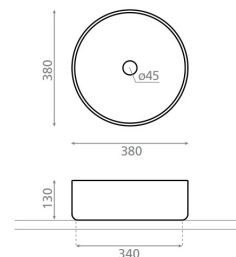

CLASSIC

kivi beige 380x380x130 mm

Tuotekoodi 9293**Tuotekuvaus**

Classic-mallisto yhdistää luonnonkiven ajattoman kauneuden ja näyttävän pintastruktuurin moderniin muotoiluun. Kohokuvioidut pinnat sekä harmoniset sävyt tuovat altaisiin luonnollista ilmettä. Kestävät materiaalit ja selkeät muodot tekevät mallistosta tyylikkään valinnan niin moderniin kuin luonnonläheiseen kylpyhuoneeseen. Malja-allas kiinnitetään tason päälle. Tuote toimitetaan ilman pohjaventtiiliä ja vesilukkoa. Allasmallissa ei ole ylivuotosuojaa.

**Tekniset tiedot**

- Allasmateriaali: Posliini
- Altaan kiinnitystapa: Malja-allas
- Kylpyhuonealtaan väri: Beige

**Toimitussisältö**

Allas ilman ylivuotoa, ilman hanareikää (sulkeutumaton pohjaventtiili ja vesilukko tilattava erikseen)