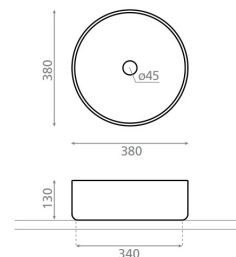

CLASSIC

kivi harmaa 380x380x130 mm

Tuotekoodi 9292**Tuotekuvaus**

Classic-mallisto yhdistää luonnonkiven ajattoman kauneuden ja näyttävän pintastruktuurin moderniin muotoiluun. Kohokuvioidut pinnat sekä harmoniset sävyt tuovat altaisiin luonnollista ilmettä. Kestävät materiaalit ja selkeät muodot tekevät mallistosta tyylikkään valinnan niin moderniin kuin luonnonläheiseen kylpyhuoneeseen. Malja-allas kiinnitetään tason päälle. Tuote toimitetaan ilman pohjaventtiiliä ja vesilukkoa. Allasmallissa ei ole ylivuotosuojaa.

**Tekniset tiedot**

- Allasmateriaali: Posliini
- Altaan kiinnitystapa: Malja-allas
- Kylpyhuonealtaan väri: Harmaa

**Toimitussisältö**

Allas ilman ylivuotoa, ilman hanareikää (sulkeutumaton pohjaventtiili ja vesilukko tilattava erikseen)