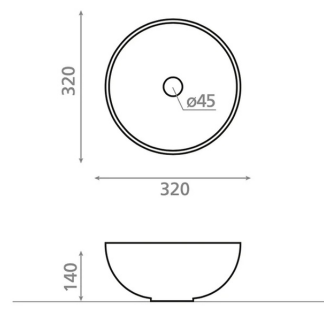

TINEO TRAQUITA

posliini punaruskea 320x320x140 mm

Tuotekoodi 9291**Tuotekuvaus**

Käsinmaalatut pyöreät posliinialtaat, jotka jäljittelevät traakiittikiven luonnollista pintaa ja struktuuria. Käsityönä toteutettu viimeistely tuo kylpyhuoneeseen luonnollista ilmettä, rouheaa eleganssia ja yksilöllistä luonnetta. Malja-allas kiinnitetään tason päälle. Tuote toimitetaan ilman pohjaventtiiliä ja vesilukkoa. Allasmallissa ei ole ylivuotosuojaa.

**Tekniset tiedot**

- Allasmateriaali: Posliini
- Altaan kiinnitystapa: Malja-allas
- Kylpyhuonealtaan väri: Harmaan sininen

**Toimitussisältö**

Allas ilman ylivuotoa, ilman hanareikää (sulkeutumaton pohjaventtiili ja vesilukko tilattava erikseen)