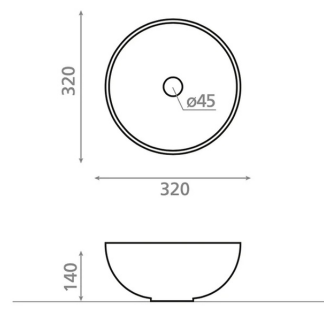

**TINEO TRAQUITA**

posliini akvamariini 320x320x140 mm

**Tuotekoodi 9290****Tuotekuvaus**

Käsinmaalatut pyöreät posliinialtaat, jotka jäljittelevät traakiittikiven luonnollista pintaa ja struktuuria. Käsityönä toteutettu viimeistely tuo kylpyhuoneeseen luonnollista ilmettä, rouheaa eleganssia ja yksilöllistä luonnetta. Malja-allas kiinnitetään tason päälle. Tuote toimitetaan ilman pohjaventtiiliä ja vesilukkoa. Allasmallissa ei ole ylivuotosuojaa.

**Tekniset tiedot**

- Allasmateriaali: Posliini
- Altaan kiinnitystapa: Malja-allas
- Kylpyhuonealtaan väri: Akvamariini

**Toimitussisältö**

Allas ilman ylivuotoa, ilman hanareikää (sulkeutumaton pohjaventtiili ja vesilukko tilattava erikseen)