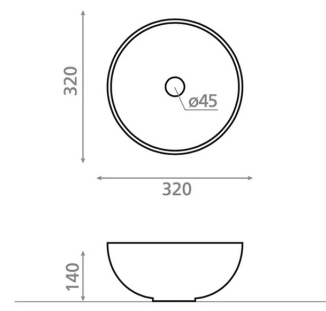

TINEO TRAQUITA

posliini harmaan sininen 320x320x140 mm

Tuotekoodi 9289**Tuotekuvaus**

Käsinmaalatut pyöreät posliinialtaat, jotka jäljittelevät traakiittikiven luonnollista pintaa ja struktuuria. Käsityönä toteutettu viimeistely tuo kylpyhuoneeseen luonnollista ilmettä, rouheaa eleganssia ja yksilöllistä luonnetta. Malja-allas kiinnitetään tason päälle. Tuote toimitetaan ilman pohjaventtiiliä ja vesilukkoa. Allasmallissa ei ole ylivuotosuojaa.

**Tekniset tiedot**

- Allasmateriaali: Posliini
- Altaan kiinnitystapa: Malja-allas
- Kylpyhuonealtaan väri: Harmaan sininen

**Toimitussisältö**

Allas ilman ylivuotoa, ilman hanareikää (sulkeutumaton pohjaventtiili ja vesilukko tilattava erikseen)