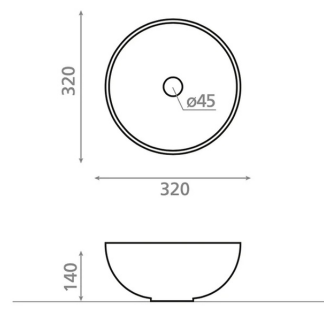

**TINEO TRAQUITA**

posliini keltainen 320x320x140 mm

**Tuotekoodi 9288****Tuotekuvaus**

Käsinmaalatut pyöreät posliinialtaat, jotka jäljittelevät traakiittikiven luonnollista pintaa ja struktuuria. Käsityönä toteutettu viimeistely tuo kylpyhuoneeseen luonnollista ilmettä, rouheaa eleganssia ja yksilöllistä luonnetta. Malja-allas kiinnitetään tason päälle. Tuote toimitetaan ilman pohjaventtiiliä ja vesilukkoa. Allasmallissa ei ole ylivuotosuojaa.

**Tekniset tiedot**

- Allasmateriaali: Posliini
- Altaan kiinnitystapa: Malja-allas
- Kylpyhuonealtaan väri: Keltainen

**Toimitussisältö**

Allas ilman ylivuotoa, ilman hanareikää (sulkeutumaton pohjaventtiili ja vesilukko tilattava erikseen)