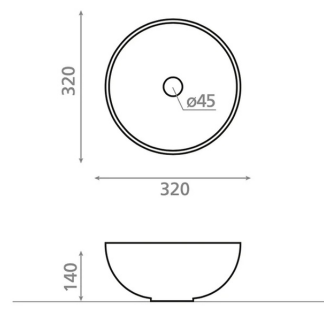

**TINEO TRAQUITA**

posliini kerma 320x320x140 mm

**Tuotekoodi 9287****Tuotekuvaus**

Käsinmaalatut pyöreät posliinialtaat, jotka jäljittelevät traakiittikiven luonnollista pintaa ja struktuuria. Käsityönä toteutettu viimeistely tuo kylpyhuoneeseen luonnollista ilmettä, rouheaa eleganssia ja yksilöllistä luonnetta. Malja-allas kiinnitetään tason päälle. Tuote toimitetaan ilman pohjaventtiiliä ja vesilukkoa. Allasmallissa ei ole ylivuotosuojaa.

**Tekniset tiedot**

- Allasmateriaali: Posliini
- Altaan kiinnitystapa: Malja-allas
- Kylpyhuonealtaan väri: Kerma

**Toimitussisältö**

Allas ilman ylivuotoa, ilman hanareikää (sulkeutumaton pohjaventtiili ja vesilukko tilattava erikseen)