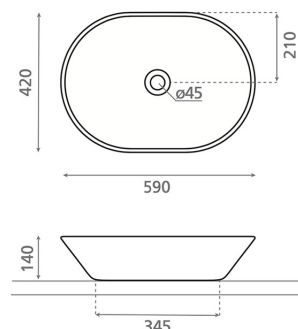

NEW TOULOUSE TRAQUITA

posliini punaruskea 420x590x140 mm

Tuotekoodi 9286**Tuotekuvaus**

Käsinmaalattu New Toulouse -mallisto yhdistää pehmeän ovaalin muodon ja käsityönä viimeistellyn ilmeen. Vivahteikkaat mineraalisävyt tuovat jokaiseen altaaseen yksilöllistä ilmettä, syvyyttä ja harmonista eleganssia. Lopputuloksena on näyttävä sisustuselementti, jossa käsityö ja moderni design kohtaavat. Malja-allas kiinnitetään tason päälle. Tuote toimitetaan ilman pohjaventtiiliä ja vesilukkoa. Allasmallissa ei ole ylivuotosuojaa.

**Tekniset tiedot**

- Allasmateriaali: Posliini
- Altaan kiinnitystapa: Malja-allas
- Kylpyhuonealtaan väri: Punaruskea

**Toimitussisältö**

Allas ilman ylivuotoa, ilman hanareikää (sulkeutumaton pohjaventtiili ja vesilukko tilattava erikseen)