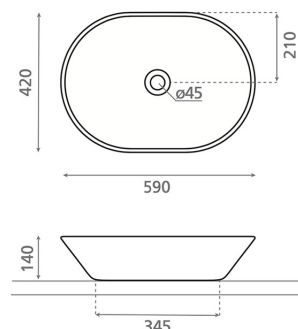

NEW TOULOUSE TRAQUITA

posliini akvamariini 420x590x140 mm

Tuotekoodi 9285**Tuotekuvaus**

Käsinmaalattu New Toulouse -mallisto yhdistää pehmeän ovaalin muodon ja käsityönä viimeistellyn ilmeen. Vivahteikkaat mineraalisävyt tuovat jokaiseen altaaseen yksilöllistä ilmettä, syvyyttä ja harmonista eleganssia. Lopputuloksena on näyttävä sisustuselementti, jossa käsityö ja moderni design kohtaavat. Malja-allas kiinnitetään tason päälle. Tuote toimitetaan ilman pohjaventtiiliä ja vesilukkoa. Allasmallissa ei ole ylivuotosuojaa.

**Tekniset tiedot**

- Allasmateriaali: Posliini
- Altaan kiinnitystapa: Malja-allas
- Kylpyhuonealtaan väri: Akvamariini

**Toimitussisältö**

Allas ilman ylivuotoa, ilman hanareikää (sulkeutumaton pohjaventtiili ja vesilukko tilattava erikseen)