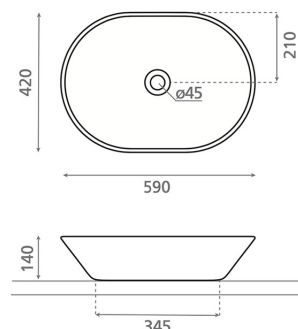

**NEW TOULOUSE TRAQUITA**

posliini harmaan sininen 420x590x140 mm

**Tuotekoodi 9284****Tuotekuvaus**

Käsinmaalattu New Toulouse -mallisto yhdistää pehmeän ovaalin muodon ja käsityönä viimeistellyn ilmeen. Vivahteikkaat mineraalisävyt tuovat jokaiseen altaaseen yksilöllistä ilmettä, syvyyttä ja harmonista eleganssia. Lopputuloksena on näyttävä sisustuselementti, jossa käsityö ja moderni design kohtaavat. Malja-allas kiinnitetään tason päälle. Tuote toimitetaan ilman pohjaventtiiliä ja vesilukkoa. Allasmallissa ei ole ylivuotosuojaa.

**Tekniset tiedot**

- Allasmateriaali: Posliini
- Altaan kiinnitystapa: Malja-allas
- Kylpyhuonealtaan väri: Harmaan sininen

**Toimitussisältö**

Allas ilman ylivuotoa, ilman hanareikää (sulkeutumaton pohjaventtiili ja vesilukko tilattava erikseen)