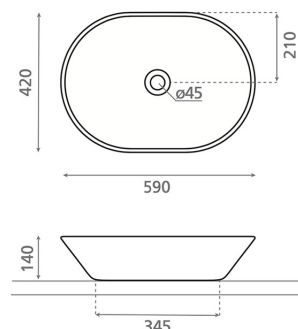

NEW TOULOUSE TRAQUITA

posliini keltainen 420x590x140 mm

Tuotekoodi 9283**Tuotekuvaus**

Käsinmaalattu New Toulouse -mallisto yhdistää pehmeän ovaalin muodon ja käsityönä viimeistellyn ilmeen. Vivahteikkaat mineraalisävyt tuovat jokaiseen altaaseen yksilöllistä ilmettä, syvyyttä ja harmonista eleganssia. Lopputuloksena on näyttävä sisustuselementti, jossa käsityö ja moderni design kohtaavat. Malja-allas kiinnitetään tason päälle. Tuote toimitetaan ilman pohjaventtiiliä ja vesilukkoa. Allasmallissa ei ole ylivuotosuojaa.

**Tekniset tiedot**

- Allasmateriaali: Posliini
- Altaan kiinnitystapa: Malja-allas
- Kylpyhuonealtaan väri: Keltainen

**Toimitussisältö**

Allas ilman ylivuotoa, ilman hanareikää (sulkeutumaton pohjaventtiili ja vesilukko tilattava erikseen)