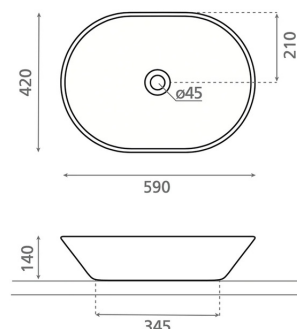

NEW TOULOUSE TRAQUITA

posliini kerma 420x590x140 mm

Tuotekoodi 9282**Tuotekuvaus**

Käsinmaalattu New Toulouse -mallisto yhdistää pehmeän ovaalin muodon ja käsityönä viimeistellyn ilmeen. Vivahteikkaat mineraalisävyt tuovat jokaiseen altaaseen yksilöllistä ilmettä, syvyyttä ja harmonista eleganssia. Lopputuloksena on näyttävä sisustuselementti, jossa käsityö ja moderni design kohtaavat. Malja-allas kiinnitetään tason päälle. Tuote toimitetaan ilman pohjaventtiiliä ja vesilukkoa. Allasmallissa ei ole ylivuotosuojaa.

**Tekniset tiedot**

- Allasmateriaali: Posliini
- Altaan kiinnitystapa: Malja-allas
- Kylpyhuonealtaan väri: Kerma

**Toimitussisältö**

Allas ilman ylivuotoa, ilman hanareikää (sulkeutumaton pohjaventtiili ja vesilukko tilattava erikseen)