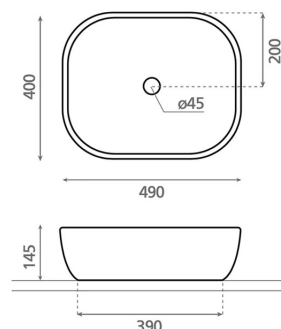

OLEA 50 TRAQUITA

posliini punaruskea 400x490x145 mm

Tuotekoodi 9281**Tuotekuvaus**

Atelier-mallisto tuo klassiseen Olea-mallistoon käsityön leiman ja taiteellisen ilmeen. Jokainen allas on käsinmaalattu pehmeissä ja vivahteikkaissa sävyissä, jotka korostavat yksilöllisyyttä ja värin roolia sisustuksessa. Lopputuloksena on persoonallinen ja elegantti kokonaisuus. Malja-allas kiinnitetään tason päälle. Tuote toimitetaan ilman pohjaventtiiliä ja vesilukkoa. Allasmallissa ei ole ylivuotosuojaa.

**Tekniset tiedot**

- Allasmateriaali: Posliini
- Altaan kiinnitystapa: Malja-allas
- Kylpyhuonealtaan väri: Punaruskea

**Toimitussisältö**

Allas ilman ylivuotoa, ilman hanareikää (sulkeutumaton pohjaventtiili ja vesilukko tilattava erikseen)