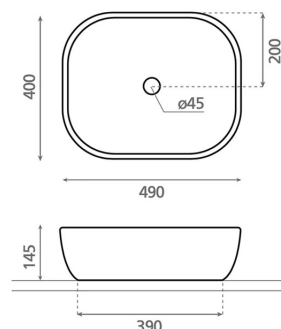

**OLEA 50 TRAQUITA**

posliini akvamariini 400x490x145 mm

**Tuotekoodi 9280****Tuotekuvaus**

Atelier-mallisto tuo klassiseen Olea-mallistoon käsityön leiman ja taiteellisen ilmeen. Jokainen allas on käsinmaalattu pehmeissä ja vivahteikkaissa sävyissä, jotka korostavat yksilöllisyyttä ja värin roolia sisustuksessa. Lopputuloksena on persoonallinen ja elegantti kokonaisuus. Malja-allas kiinnitetään tason päälle. Tuote toimitetaan ilman pohjaventtiiliä ja vesilukkoa. Allasmallissa ei ole ylivuotosuojaa.

**Tekniset tiedot**

- Allasmateriaali: Posliini
- Altaan kiinnitystapa: Malja-allas
- Kylpyhuonealtaan väri: Akvamariini

**Toimitussisältö**

Allas ilman ylivuotoa, ilman hanareikää (sulkeutumaton pohjaventtiili ja vesilukko tilattava erikseen)