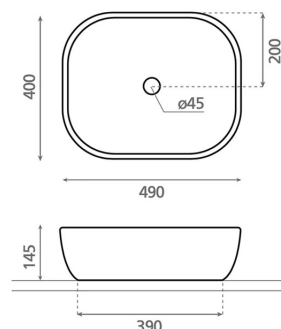

OLEA 50 TRAQUITA

posliini harmaan sininen 400x490x145 mm

Tuotekoodi 9279**Tuotekuvaus**

Atelier-mallisto tuo klassiseen Olea-mallistoon käsityön leiman ja taiteellisen ilmeen. Jokainen allas on käsinmaalattu pehmeissä ja vivahteikkaissa sävyissä, jotka korostavat yksilöllisyyttä ja värin roolia sisustuksessa. Lopputuloksena on persoonallinen ja elegantti kokonaisuus. Malja-allas kiinnitetään tason päälle. Tuote toimitetaan ilman pohjaventtiiliä ja vesilukkoa. Allasmallissa ei ole ylivuotosuojaa.

**Tekniset tiedot**

- Allasmateriaali: Posliini
- Altaan kiinnitystapa: Malja-allas
- Kylpyhuonealtaan väri: Sininen

**Toimitussisältö**

Allas ilman ylivuotoa, ilman hanareikää (sulkeutumaton pohjaventtiili ja vesilukko tilattava erikseen)