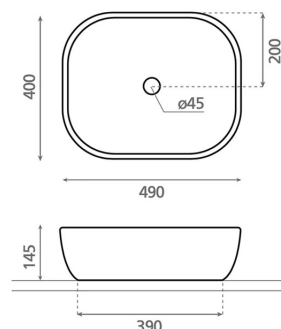

OLEA 50 TRAQUITA

posliini keltainen 400x490x145 mm

Tuotekoodi 9278**Tuotekuvaus**

Atelier-mallisto tuo klassiseen Olea-mallistoon käsityön leiman ja taiteellisen ilmeen. Jokainen allas on käsinmaalattu pehmeissä ja vivahteikkaissa sävyissä, jotka korostavat yksilöllisyyttä ja värin roolia sisustuksessa. Lopputuloksena on persoonallinen ja elegantti kokonaisuus. Malja-allas kiinnitetään tason päälle. Tuote toimitetaan ilman pohjaventtiiliä ja vesilukkoa. Allasmallissa ei ole ylivuotosuojaa.

**Tekniset tiedot**

- Allasmateriaali: Posliini
- Altaan kiinnitystapa: Malja-allas
- Kylpyhuonealtaan väri: Keltainen

**Toimitussisältö**

Allas ilman ylivuotoa, ilman hanareikää (sulkeutumaton pohjaventtiili ja vesilukko tilattava erikseen)