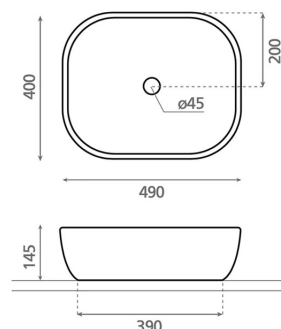

OLEA 50 TRAQUITA

posliini kerma 400x490x145 mm

Tuotekoodi 9277**Tuotekuvaus**

Atelier-mallisto tuo klassiseen Olea-mallistoon käsityön leiman ja taiteellisen ilmeen. Jokainen allas on käsinmaalattu pehmeissä ja vivahteikkaissa sävyissä, jotka korostavat yksilöllisyyttä ja värin roolia sisustuksessa. Lopputuloksena on persoonallinen ja elegantti kokonaisuus. Malja-allas kiinnitetään tason päälle. Tuote toimitetaan ilman pohjaventtiiliä ja vesilukkoa. Allasmallissa ei ole ylivuotosuojaa.

**Tekniset tiedot**

- Allasmateriaali: Posliini
- Altaan kiinnitystapa: Malja-allas
- Kylpyhuonealtaan väri: Kerma

**Toimitussisältö**

Allas ilman ylivuotoa, ilman hanareikää (sulkeutumaton pohjaventtiili ja vesilukko tilattava erikseen)