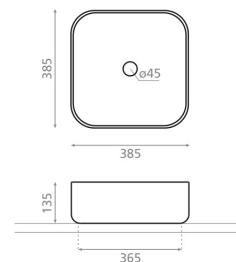

CLASSIC CUADRADO

kivi ruskea 385x385x135 mm

Tuotekoodi 9276**Tuotekuvaus**

Classic-mallisto yhdistää luonnonkiven ajattoman kauneuden ja näyttävän pintastruktuurin moderniin muotoiluun. Kohokuvioidut pinnat sekä harmoniset sävyt tuovat altaisiin luonnollista ilmettä. Kestävät materiaalit ja selkeät muodot tekevät mallistosta tyylikkään valinnan niin moderniin kuin luonnonläheiseen kylpyhuoneeseen. Malja-allas kiinnitetään tason päälle. Tuote toimitetaan ilman pohjaventtiiliä ja vesilukkoa. Allasmallissa ei ole ylivuotosuojaa.

**Tekniset tiedot**

- Allasmateriaali: Posliini
- Altaan kiinnitystapa: Malja-allas
- Kylpyhuonealtaan väri: Beige

**Toimitussisältö**

Allas ilman ylivuotoa, ilman hanareikää (sulkeutumaton pohjaventtiili ja vesilukko tilattava erikseen)