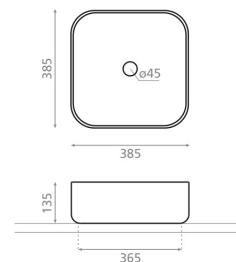

**CLASSIC CUADRADO**

kivi harmaa 385x385x135 mm

**Tuotekoodi 9275****Tuotekuvaus**

Classic-mallisto yhdistää luonnonkiven ajattoman kauneuden ja näyttävän pintastruktuurin moderniin muotoiluun. Kohokuvioidut pinnat sekä harmoniset sävyt tuovat altaisiin luonnollista ilmettä. Kestävät materiaalit ja selkeät muodot tekevät mallistosta tyylikkään valinnan niin moderniin kuin luonnonläheiseen kylpyhuoneeseen. Malja-allas kiinnitetään tason päälle. Tuote toimitetaan ilman pohjaventtiiliä ja vesilukkoa. Allasmallissa ei ole ylivuotosuojaa.

**Tekniset tiedot**

- Allasmateriaali: Posliini
- Altaan kiinnitystapa: Malja-allas
- Kylpyhuonealtaan väri: Harmaa

**Toimitussisältö**

Allas ilman ylivuotoa, ilman hanareikää (sulkeutumaton pohjaventtiili ja vesilukko tilattava erikseen)