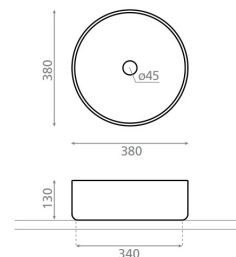

CLASSIC

kivi vaaleanpunainen 380x380x130 mm

Tuotekoodi 9274**Tuotekuvaus**

Classic-mallisto yhdistää luonnonkiven ajattoman kauneuden ja näyttävän pintastruktuurin moderniin muotoiluun. Kohokuvioidut pinnat sekä harmoniset sävyt tuovat altaisiin luonnollista ilmettä. Kestävät materiaalit ja selkeät muodot tekevät mallistosta tyylikkään valinnan niin moderniin kuin luonnonläheiseen kylpyhuoneeseen. Malja-allas kiinnitetään tason päälle. Tuote toimitetaan ilman pohjaventtiiliä ja vesilukkoa. Allasmallissa ei ole ylivuotosuojaa.

**Tekniset tiedot**

- Allasmateriaali: Posliini
- Altaan kiinnitystapa: Malja-allas
- Kylpyhuonealtaan väri: Vaaleanpunainen

**Toimitussisältö**

Allas ilman ylivuotoa, ilman hanareikää (sulkeutumaton pohjaventtiili ja vesilukko tilattava erikseen)