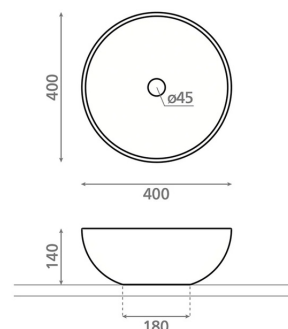

**CLASSIC BOWL**

kivi ruskea 400x400x140 mm

**Tuotekoodi 9273****Tuotekuvaus**

Classic-mallisto yhdistää luonnonkiven ajattoman kauneuden ja näyttävän pintastruktuurin moderniin muotoiluun. Kohokuvioidut pinnat sekä harmoniset sävyt tuovat altaisiin luonnollista ilmettä. Kestävät materiaalit ja selkeät muodot tekevät mallistosta tyylikkään valinnan niin moderniin kuin luonnonläheiseen kylpyhuoneeseen. Malja-allas kiinnitetään tason päälle. Tuote toimitetaan ilman pohjaventtiiliä ja vesilukkoa. Allasmallissa ei ole ylivuotosuojaa.

**Tekniset tiedot**

- Allasmateriaali: Posliini
- Altaan kiinnitystapa: Malja-allas
- Kylpyhuonealtaan väri: Beige

**Toimitussisältö**

Allas ilman ylivuotoa, ilman hanareikää (sulkeutumaton pohjaventtiili ja vesilukko tilattava erikseen)